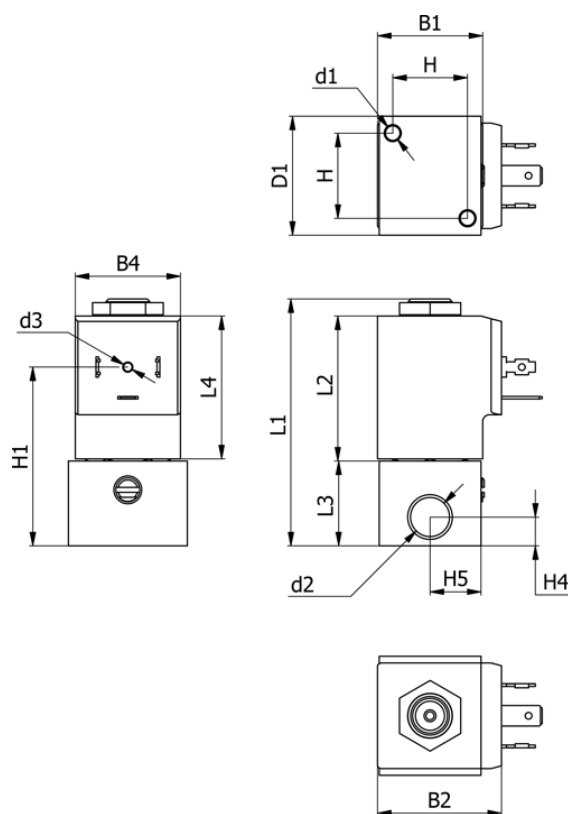

Varenummer: 588Q3B424BB0666
 Beskrivelse: Magnetventil type Q3B424.BB0.666 3/2 NC
 12 VDC dyse 2,4 hus i Messing Portstr. G1/8"

Mål

| | | |
|------------|-----------|-------------------------|
| B1 = 30 | H1 = 52.5 | Lysning = 2.4 |
| B2 = 36 | H2 = 25 | Spænding = 12 VDC |
| B4 = 31 | H3 = 22 | Ventilfunktion = 3/2 NC |
| d1 = M5x10 | H4 = 8.5 | |
| D1 = 35 | H5 = 15 | |
| d2 = G1/8" | L1 = 72.6 | |
| d3 = M3x4 | L2 = 42.5 | |
| Flow = 3.0 | L3 = 25 | |